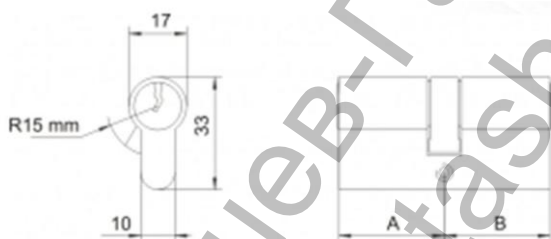

Ключалка Lob секретна 3 ключа 30/30 DIN, никел, WS54

Продукт: [Ключалка Lob секретна 3 ключа 30/30 DIN, никел, WS54](#)

Категория: [Ключалки секретни за брави](#)

Бранд: [Lob](#)

Категория бранд: [Ключалка Lob](#)